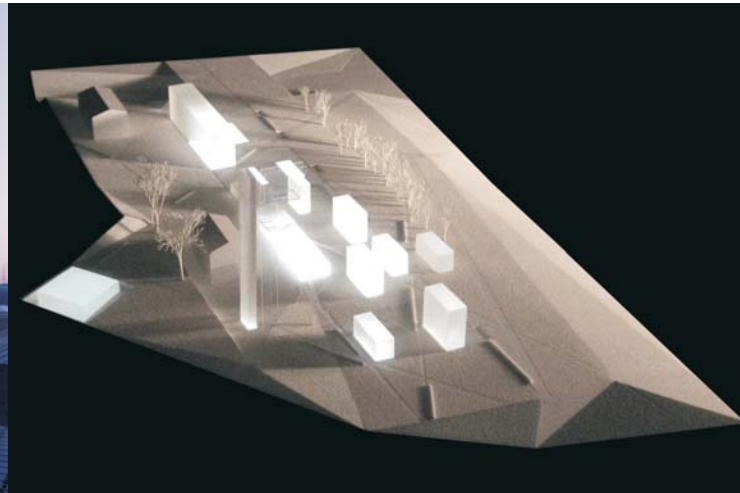

muzeum śląskie, katowice - polska