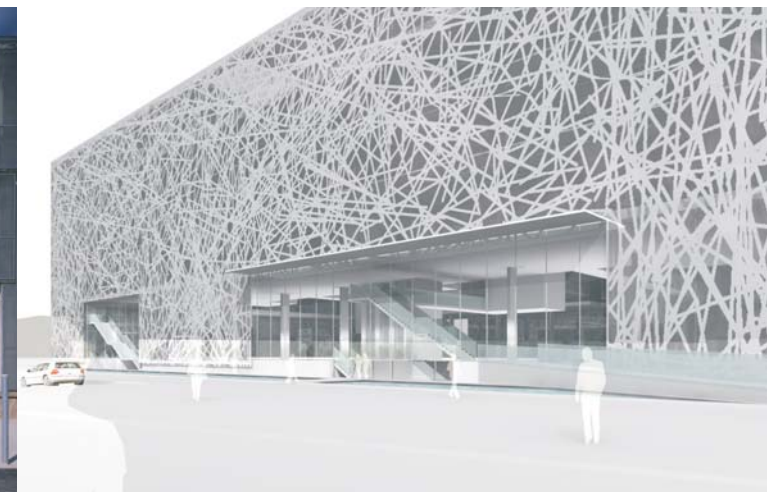

beeline service center, köln - niemcy