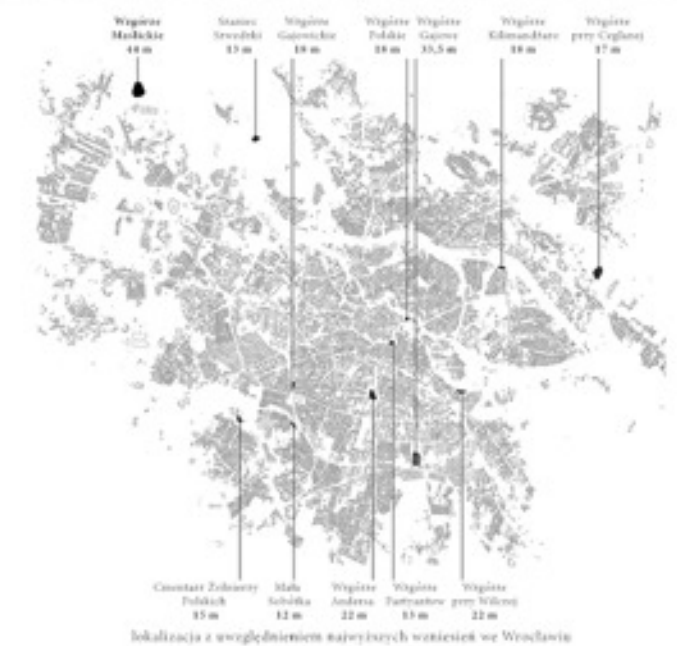

stacja  
widok widoczna

- podstawowy kształt
- sewnyższy przekrój pomieszczenia
- strumień dotychczasowy
- centralne spirale schody
- wyjście do wieży
- sala wystawiennicza
- punkt widokowy na szczyt
- główny widok na Rynek i Sztet
- podstawowy kształt
- monumentalne wejście
- centralne strumień
- otwarcie portyku na parking
- penetracja pomieszczenia
- droga do wystawy stałej
- droga do wystawy czasowej
- punkt widokowy na piętrze

przekrój podłużny

Wizualizacje