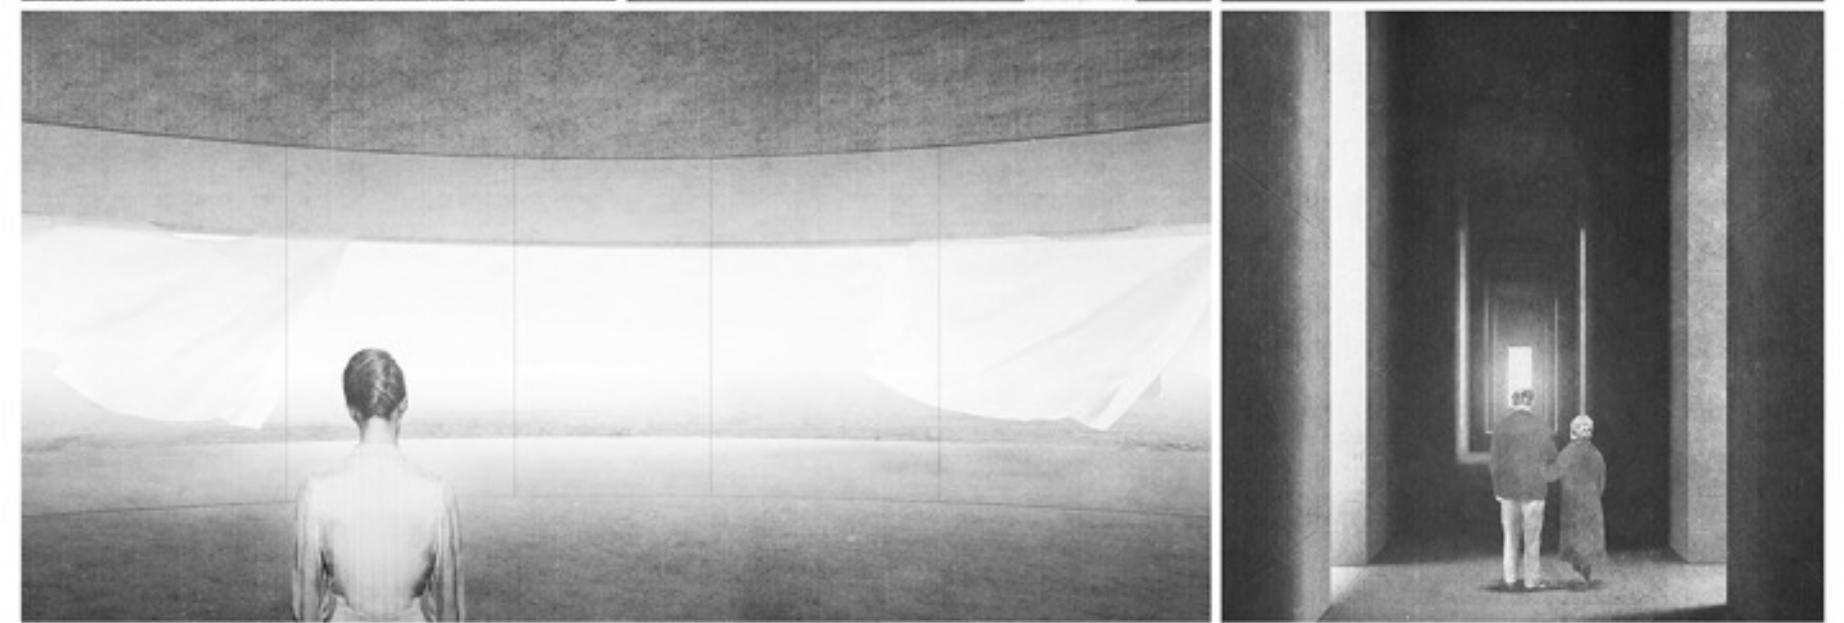

stacja  
widok widoczna

- podstawowy kształt
- sewnyższy przekrój pomieszczenia
- strumień dotychczasowy
- centralne spirale schody
- wyjście do wieży
- sala wystawiennicza
- punkt widokowy na szczyt
- główny widok na Rynek i Sztet
- podstawowy kształt
- monumentalne wejście
- centralne strumień
- otwarcie portyku na parking
- penetracja pomieszczenia
- droga do wystawy stałej
- droga do wystawy czasowej
- punkt widokowy na piętrze

przekrój podłużny

Wizualizacje