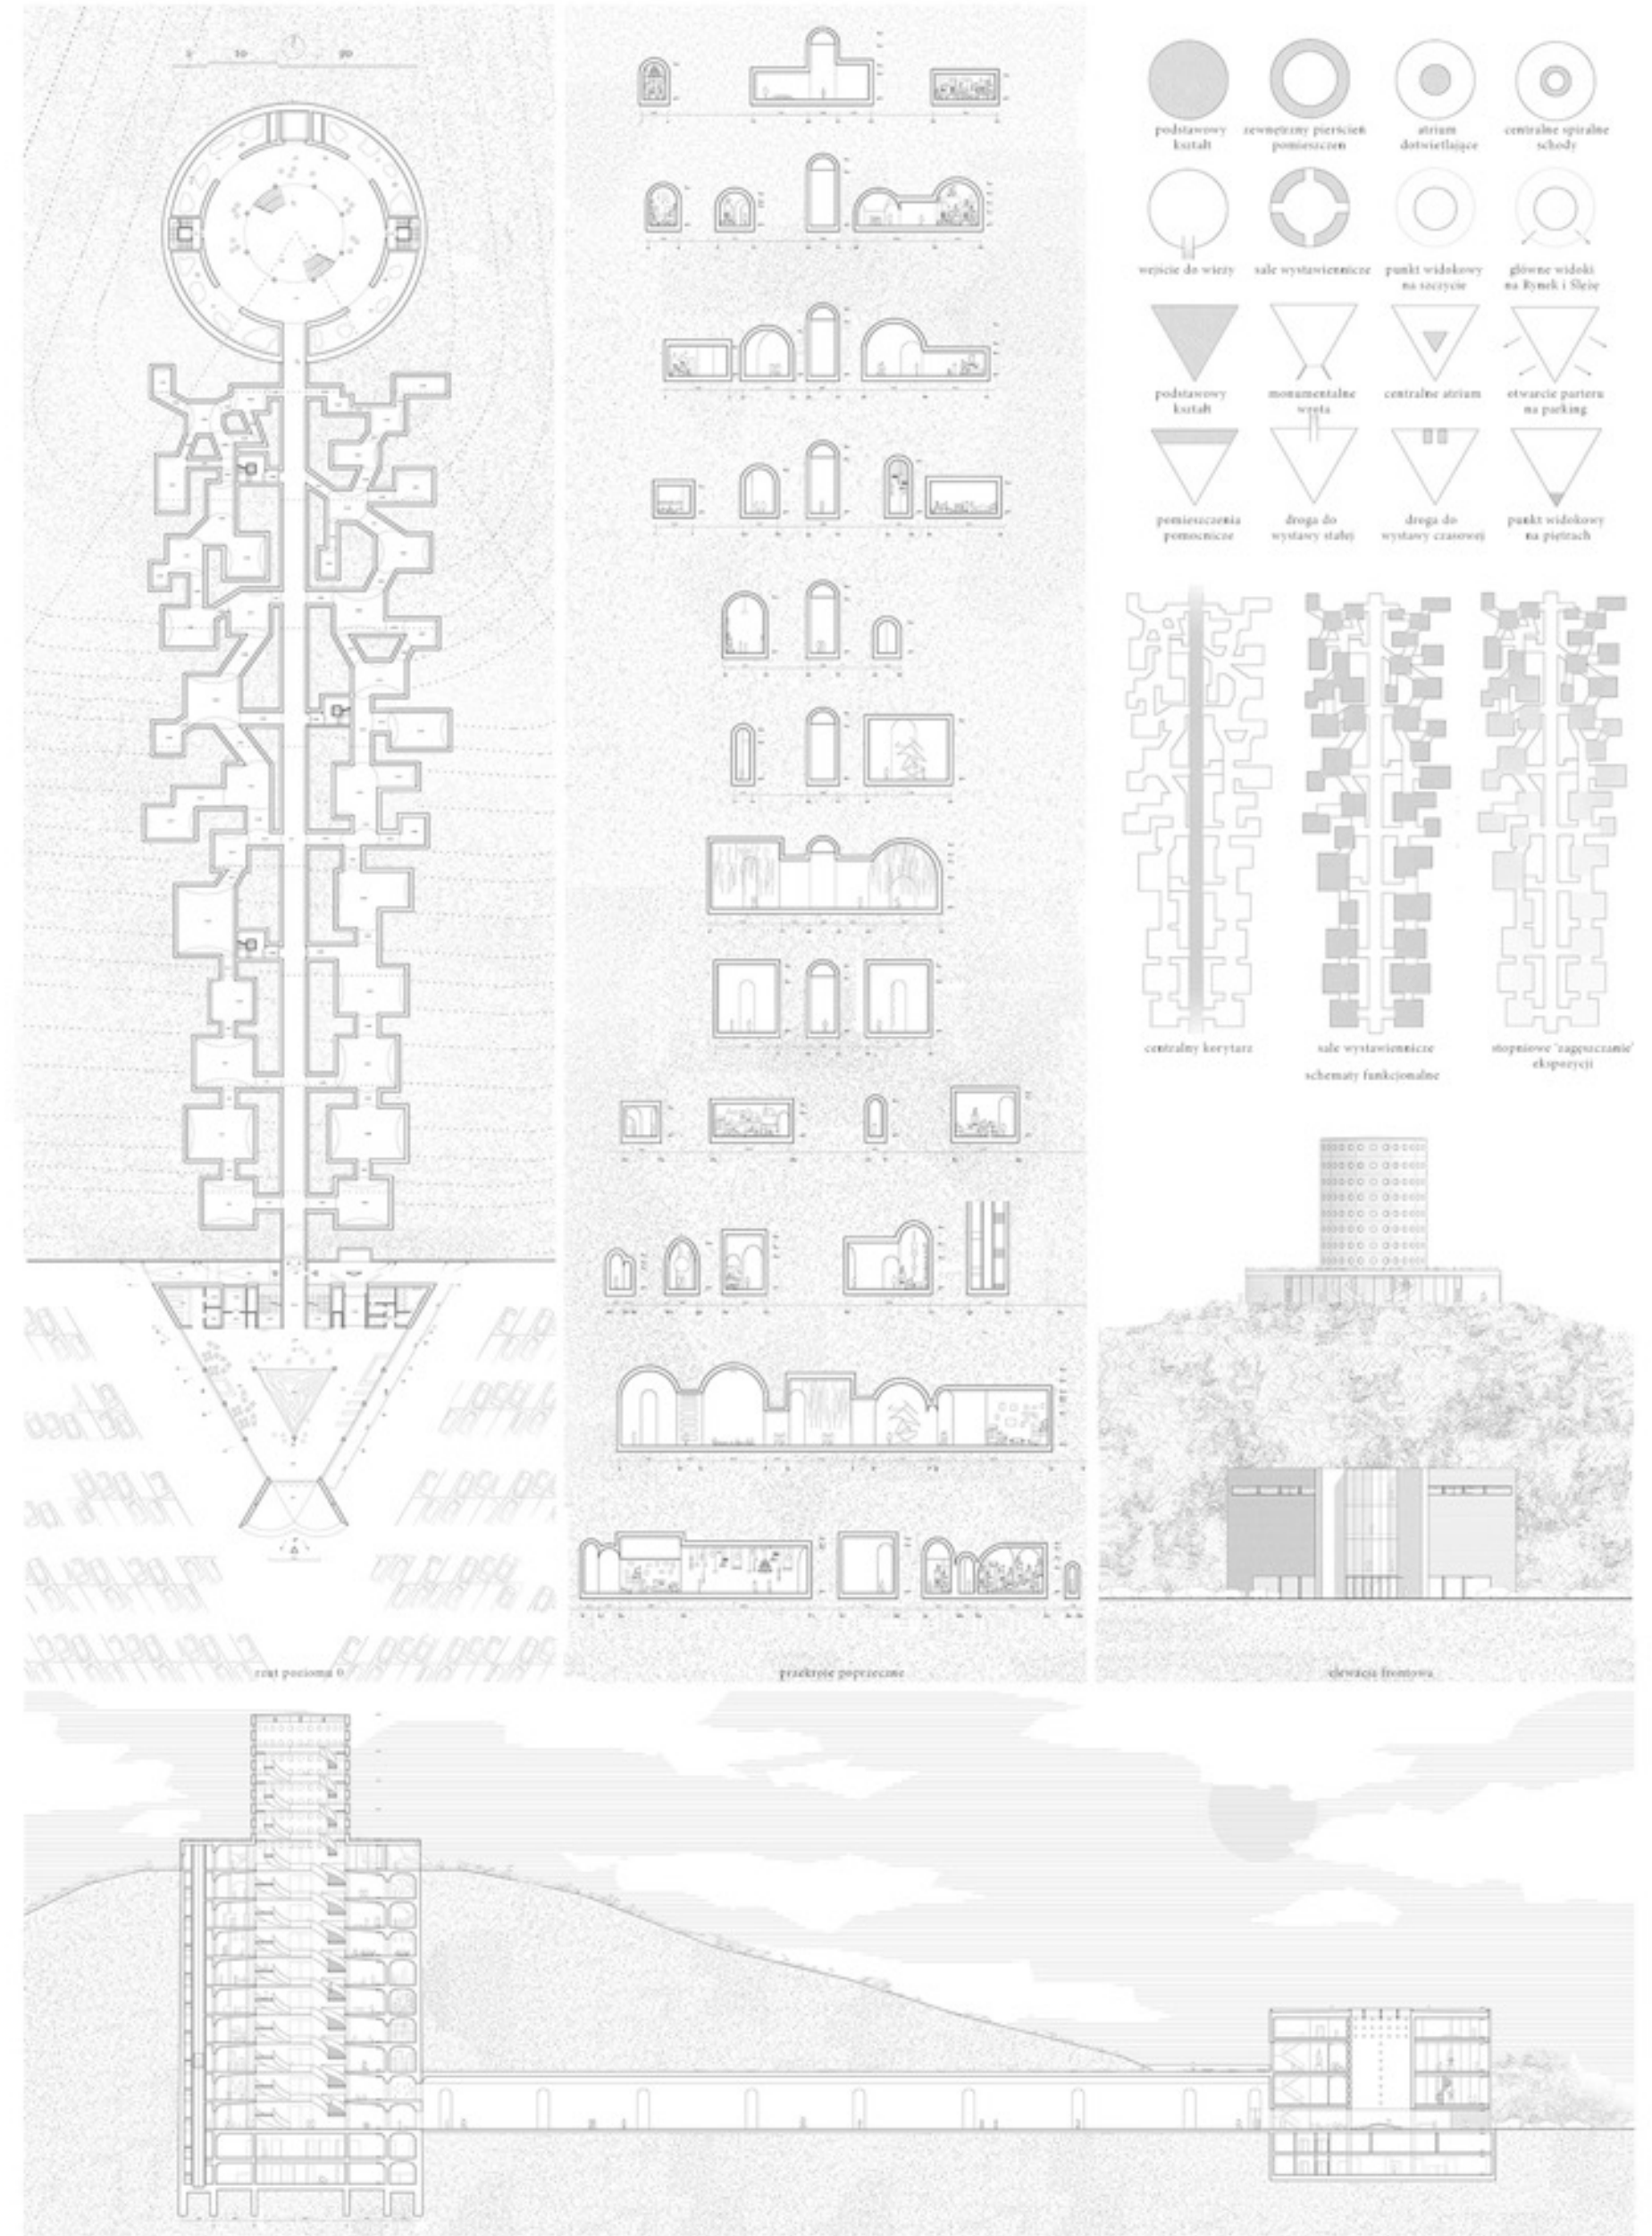

stacja  
widok widoczna

- podstawowy kształt
- sewnyższy przekrój pomieszczenia
- strumień dotychczasowy
- centralne spirale schody
- wyjście do wieży
- sala wystawiennicza
- punkt widokowy na szczyt
- główny widok na Rynek i Sztet
- podstawowy kształt
- monumentalne wejście
- centralne strumień
- otwarcie portyku na parking
- penetracja pomieszczenia
- droga do wystawy stałej
- droga do wystawy czasowej
- punkt widokowy na piętrze

przekrój podłużny

Wizualizacje