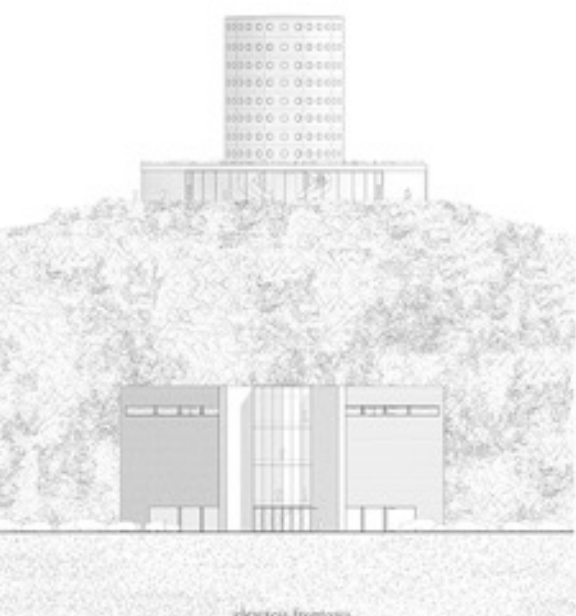

stacja  
widok widoczna

- podstawowy kształt
- sewnyższy przekrój pomieszczenia
- strumień dotychczasowy
- centralne spirale schody
- wyjście do wieży
- sala wystawiennicza
- punkt widokowy na szczyt
- główny widok na Rynek i Sztet
- podstawowy kształt
- monumentalne wejście
- centralne strumień
- otwarcie portyku na parking
- penetracja pomieszczenia
- droga do wystawy stałej
- droga do wystawy czasowej
- punkt widokowy na piętrze

przekrój podłużny

Wizualizacje