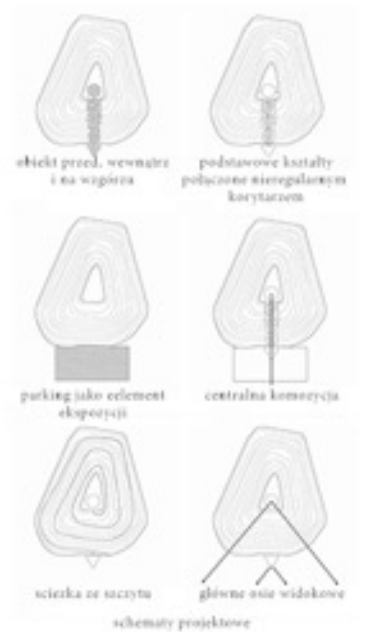

stacja  
widok widoczna

- podstawowy kształt
- sewnyższy przekrój pomieszczenia
- strumień dotychczasowy
- centralne spirale schody
- wyjście do wieży
- sala wystawiennicza
- punkt widokowy na szczyt
- główny widok na Rynek i Sztet
- podstawowy kształt
- monumentalne wejście
- centralne strumień
- otwarcie portyku na parking
- penetracja pomieszczenia
- droga do wystawy stałej
- droga do wystawy czasowej
- punkt widokowy na piętrze

przekrój podłużny

Wizualizacje