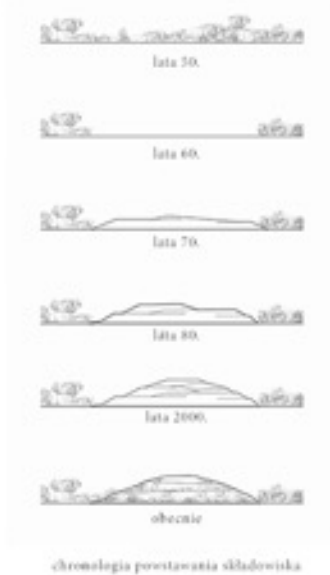

stacja  
widok widoczna

- podstawowy kształt
- sewnyższy przekrój pomieszczenia
- strumień dotychczasowy
- centralne spirale schody
- wyjście do wieży
- sala wystawiennicza
- punkt widokowy na szczyt
- główny widok na Rynek i Sztet
- podstawowy kształt
- monumentalne wejście
- centralne strumień
- otwarcie portyku na parking
- penetracja pomieszczenia
- droga do wystawy stałej
- droga do wystawy czasowej
- punkt widokowy na piętrze

przekrój podłużny

Wizualizacje