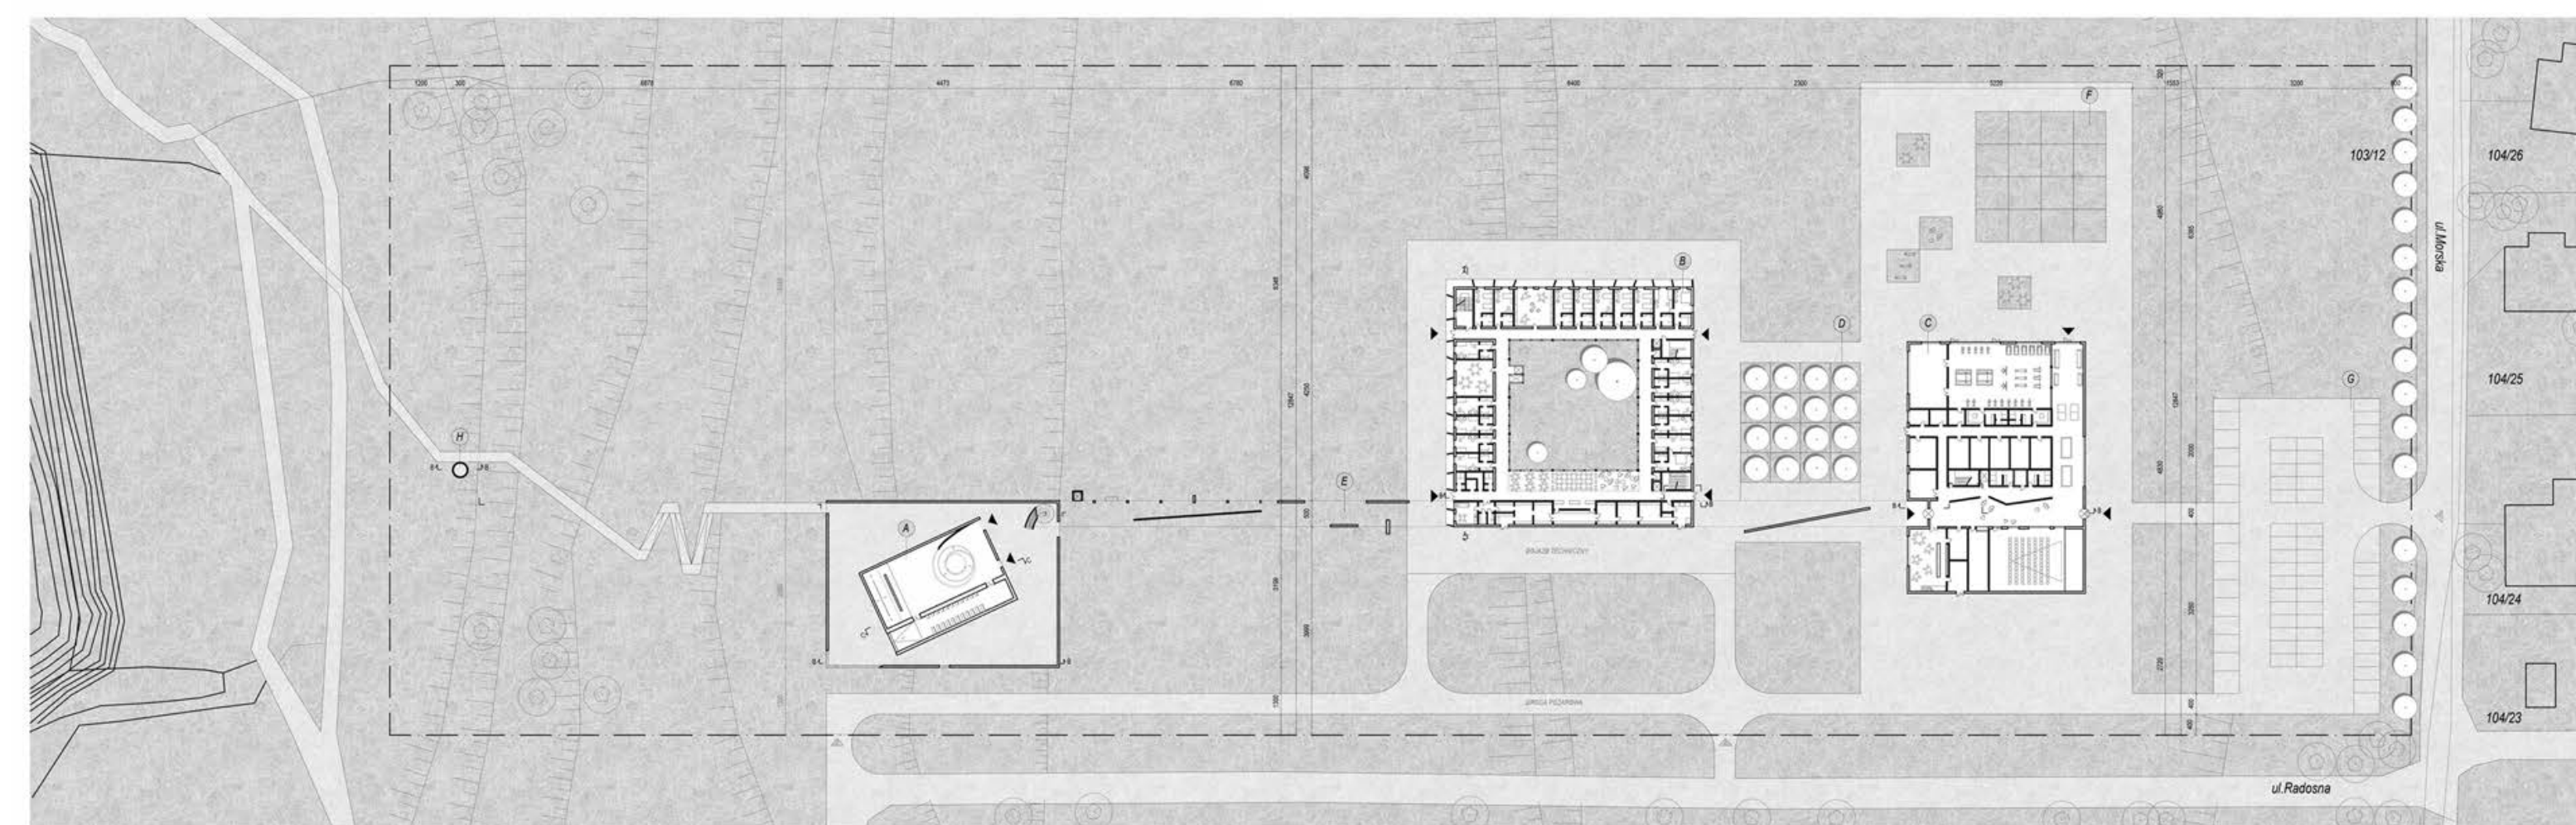

UKRAINA, ODESSA, UL. DERIBASOVSKAYA LUTY 2022

TEMAT MOJEJ PRACY DYPLOMOWEJ
**CENTRUM INTEGRACJI SPOŁECZNEJ
W ODESSIE - MIEJSCE SPOTKAŃ
LOKALNEJ SPOŁECZNOŚCI WRAZ Z
OŚRODKIEM OPIEKI NAD OSOBAMI
STARSZYMI I KAPLICA EKUMENICZNA**
- JEST BEZPOŚREDNIĄ REAKCJĄ NA
WYDARZENIA, KTÓRE STAŁY SIĘ NOWĄ
RZECZYWISTOŚCIĄ DLA MILIONÓW LUDZI.

PLAN ZAGOSPODAROWANIA TERENU, SKALA 1:1000

ELEWACJE SKALA 1:1000